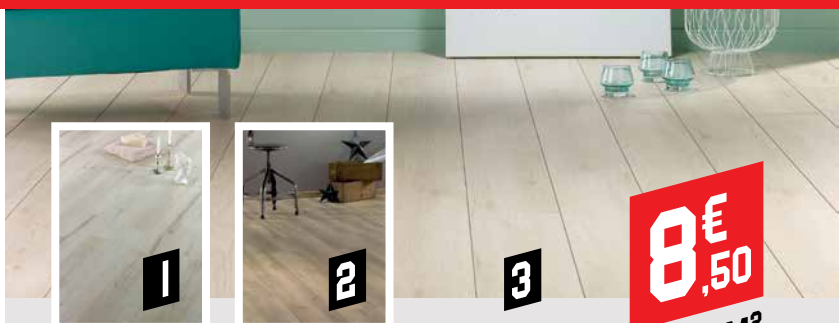

**43€
.40**
LE POT

PEINTURE VISION VELOURS 15L

- Intérieur
 - Bonne résistance aux tâches
 - Bon pouvoir couvrant
- Réf. 00170529

**46€
.80**
LE POT

SOUS-COUCHE PLAQUE DE PLÂTRE 15L

- Intérieur
 - Masque les imperfections
 - Bloque la porosité
 - Application facile sans coulure
- Réf. 00170527

**41€
.00**
LE POT

MITIGEUR SALLE DE BAIN CHROMÉ

Vendu sans bonde.
Réf. 00172149

**29€
.90**
PIÈCE

**8€
.50**
LE M²

Lame de longueur 1290 x 192mm, épaisseur 7mm, classe d'usage 23/32 AC4, FABRICATION FRANÇAISE. 4 chanfreins, kit composé de 9 lames soit 2,48m²/paquet. (21,08€ le paquet).