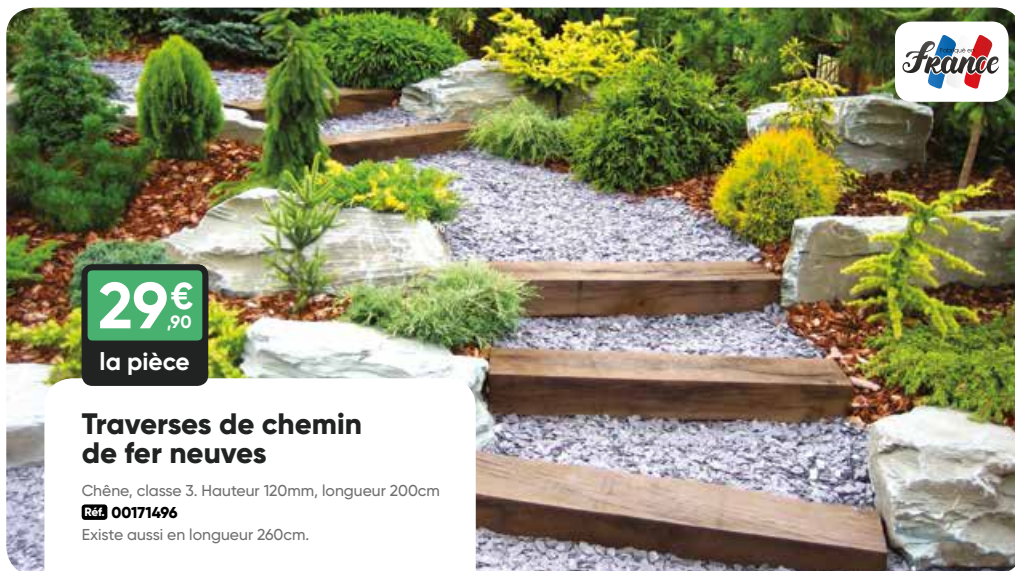

29€_{,90}

la pièce

Traverses de chemin de fer neuves

Chêne, classe 3. Hauteur 120mm, longueur 200cm
Réf. 00171496
Existe aussi en longueur 260cm.