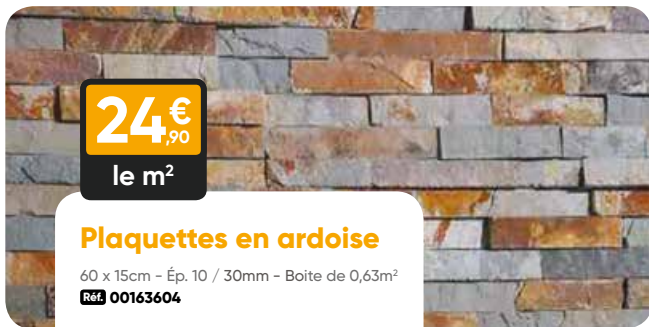

LES PLAQUETTES POUR MURS EN PIERRE NATURELLE

24€
90
le m²

Plaquettes en ardoise

60 x 15cm - Ép. 10 / 30mm - Boite de 0,63m²
Ref. 00163604