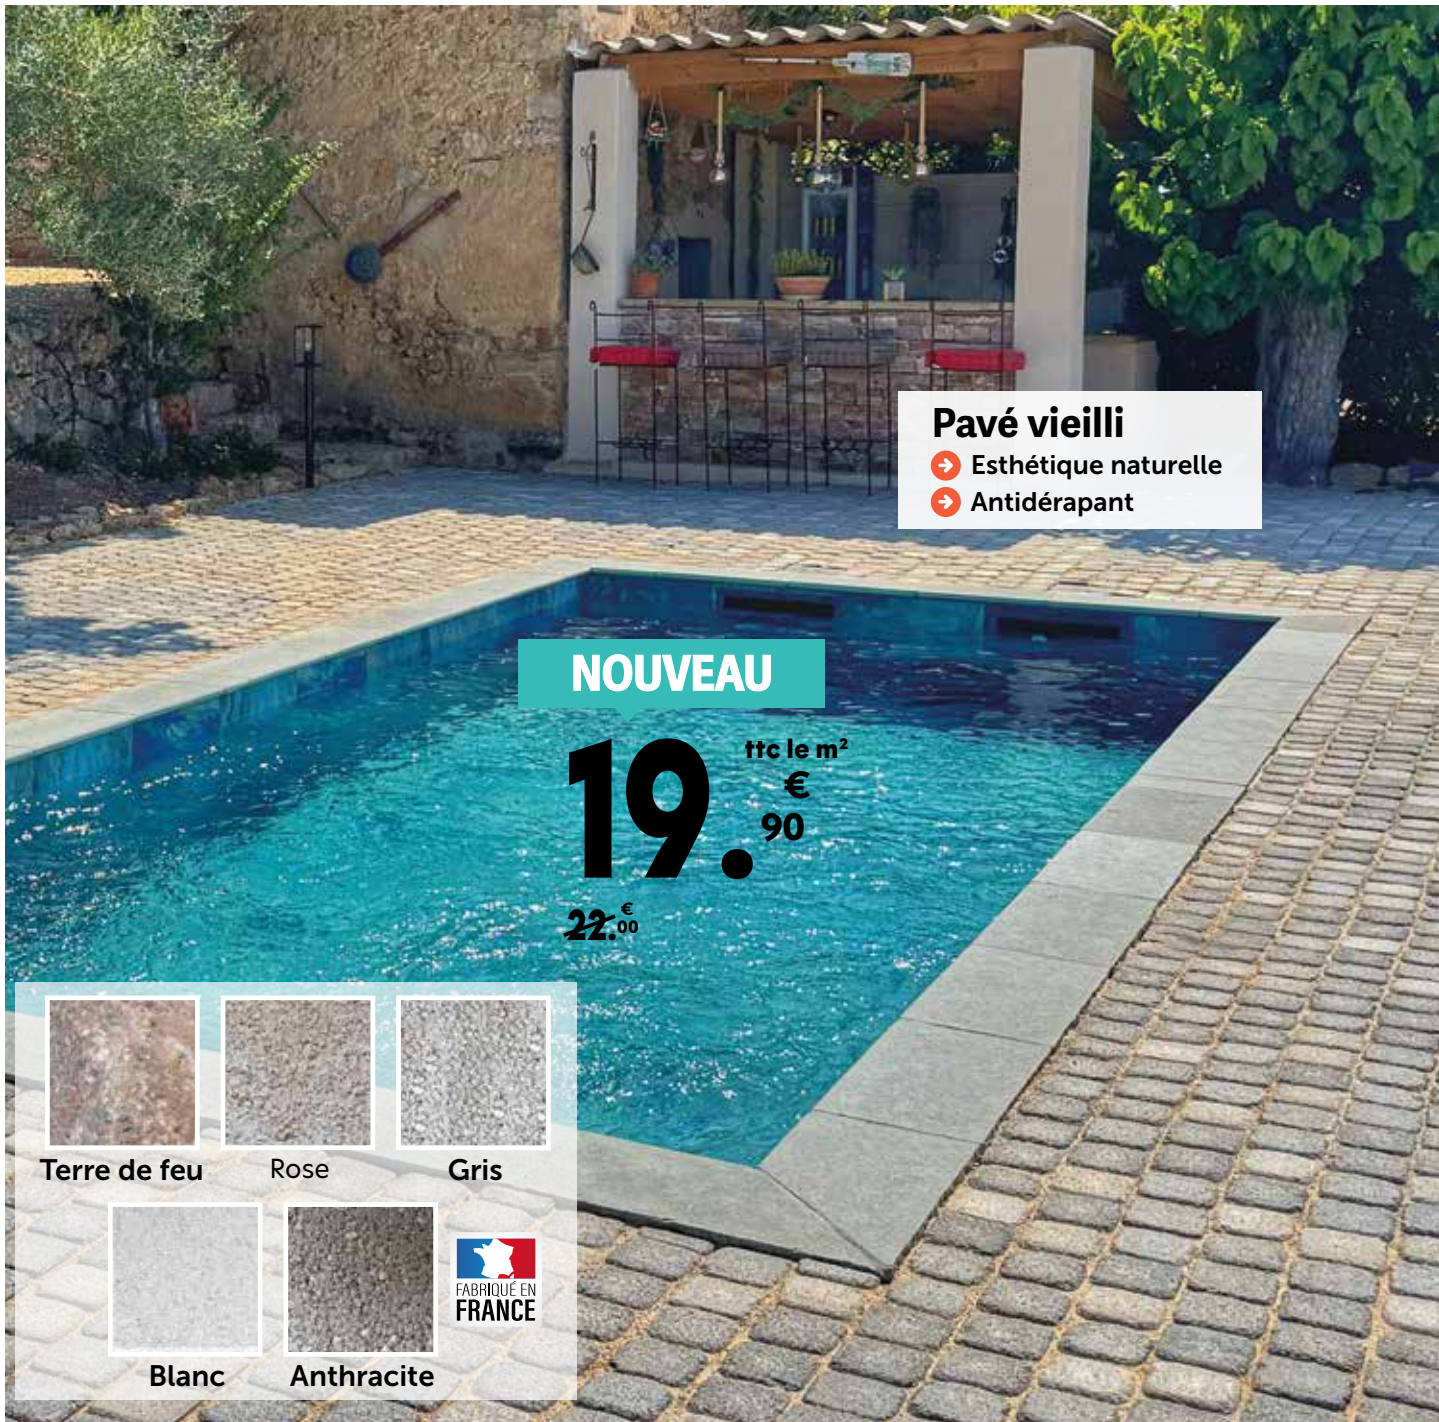

Pavé vieilli
➔ Esthétique naturelle
➔ Antidérapant

NOUVEAU

19. ttc le m²
€ 90
~~22.00~~

Terre de feu   Rose   Gris

Blanc   Anthracite