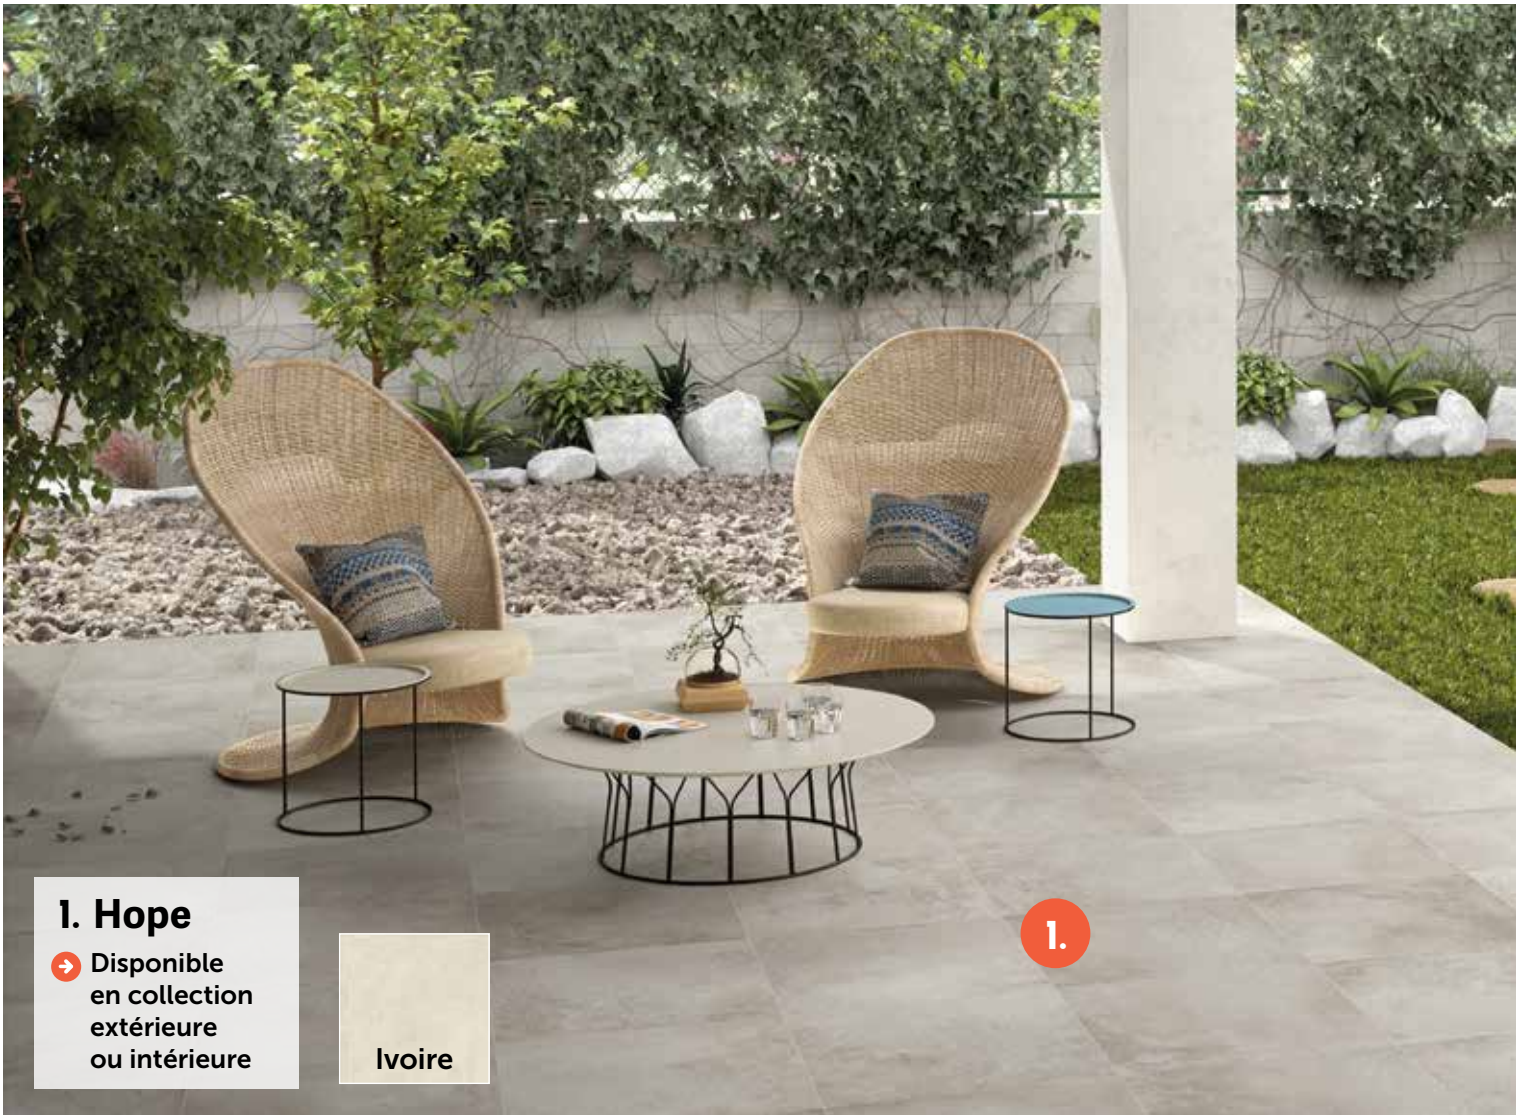

1.

Prenez Rdv ici !

Encore plus de choix
dans nos magasins

EXPÉRIENCE
CARRELAGE

Beige

Polis
CERAMICHE

1 & 2. Grès cérame porcelainé rectifié | 90 x 90 cm | Épaisseur 2 cm | dans la masse | 00183081

1. Hope