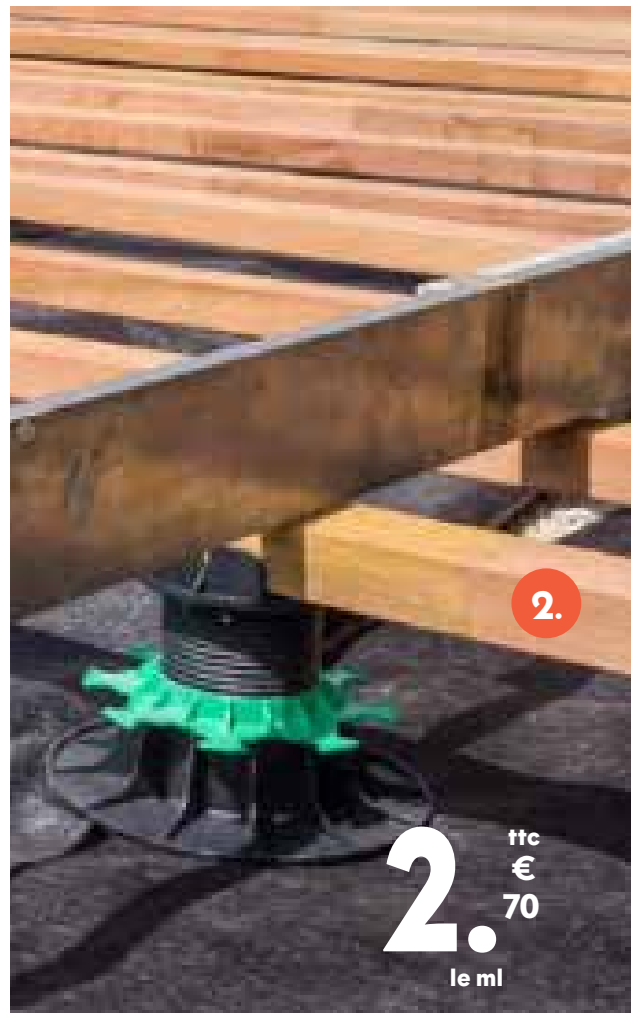

1. Cumaru | Lames de terrasse en bois exotique | 145 x 21 mm | Disponible en plusieurs longueurs (de 1850 mm à 6100mm). 1850 x 145 x 21 mm . Réf. 00170336 **2. Pin Sylvestre | Lames de terrasse double peigne | 145 x 27 mm |** Classe IV | Disponible en plusieurs longueurs (de 3000mm à 5400 mm) | Réf. 00180215