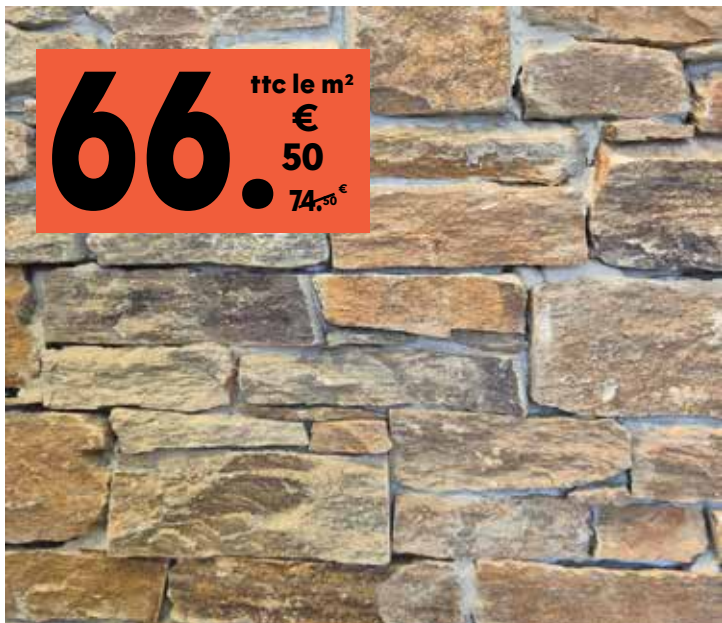

CPZ 14 | Pierre de placage rouille | 55 x 20 mm | Ép. 3-4 cm | 4 pièces par boîte | 00172137

66. ttc le m²
€
50
~~74.50~~

Silver-Choco | Pierre de placage épaisse | 55 x 20 mm | Ép. 5-6 cm | 00174429