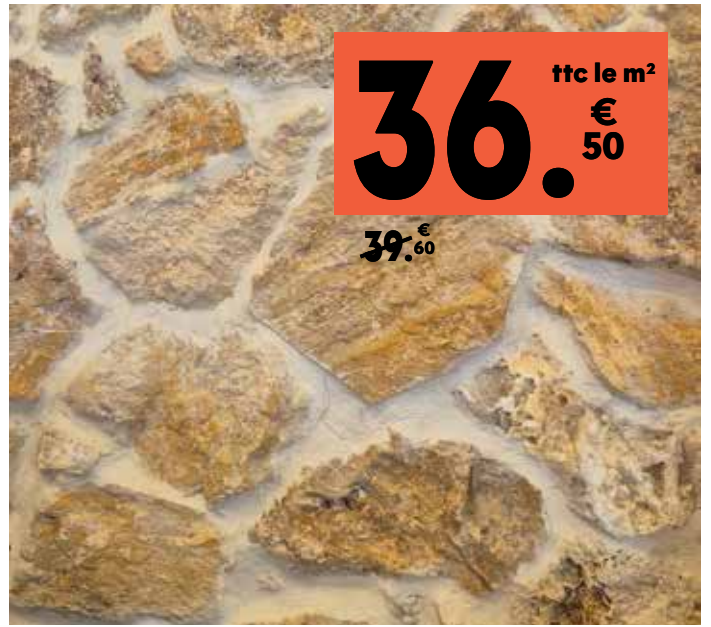

36. ttc le m²
€
50
~~39.60~~

Desert Rock | Pierre de placage naturelle | Collection Opus | 1 face plane | 00182205

36. ttc le m²
€
00
~~41.70~~

Marbre Gris-Bleu | Pierre de placage naturelle | Épaisseur 20/25 mm | 10 cm | 00178381